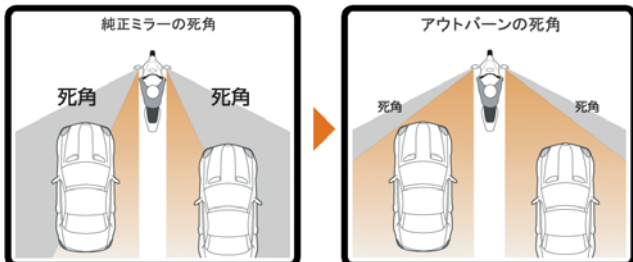

見えない世界を映し出す
未来型広角ミラー

AUTBAHN[®]
ALPHA PROGRESS

広角率比較

- ・距離感を損なわず最大限の視界を確保。
- ・曲げ角600R～1000Rで視界が約1.5～2倍に広がります。
- ・防眩効果により、夜間走行時に後方車両のヘッドライトの眩しさを軽減。
- ・カラーバリエーション5色。
ブルー・ライトブルー・シルバー・ゴールド・ピンクパープル
- ・厚さ2mmの極薄ミラー。
- ・ミラーハウジングの中にキレイに装着。
- ・超強力両面テープで簡単取り付け。
- ・設置時には付属の吸盤を使用することにより位置決めも簡単。

ワイドに広がる後方視界

死角となる斜め後方の視野が広くなり、より安全な運転ができます。

※表示価格はすべて税込です。

上下の視界も広がります

均一な曲率で上下左右の視界が1.5倍～2倍に広がります。

- 品 番：ABM-DU01
適合車種：M1100/M796/M696 STREETFIGHTER シリーズ
- 品 番：ABM-DU02
適合車種：MULTISTRADA1200 シリーズ
- 品 番：ABM-DU04
適合車種：998/996/916/748 シリーズ
- ※各 600R と 1000R がございます。